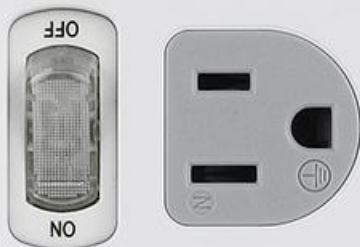

# 防雷擊抗突波

日常生活用電，發生雷擊造成電壓異常，進而導致電子產品損壞；具有突波吸收功能之電源延長線，可接收異常電源突波，使電壓呈現穩定狀態，進而保護電器用品之安全及使用壽命。

快充 USB 3.4A  
DC 5V 3.4A MAX 

## 雙USB充電孔

2 Port USB可搭配各式USB傳輸充電線，供iPhone、SAMSUNG、ASUS、LG、HTC、SONY、OPPO、小米等各廠牌手機及數位相機、GPS、藍芽耳機、電子煙等3C產品充電。

雙USB插孔，智慧分流可同時對手機、平板電腦...等數位設備進行充電。輸出電壓為DC 5V，最大電流總和為**3.4A**。

**雙重絕緣電線**

符合CNS國家標準安全，電源線，安全保障

**獨立開關**

隨手開關，有效節省用電