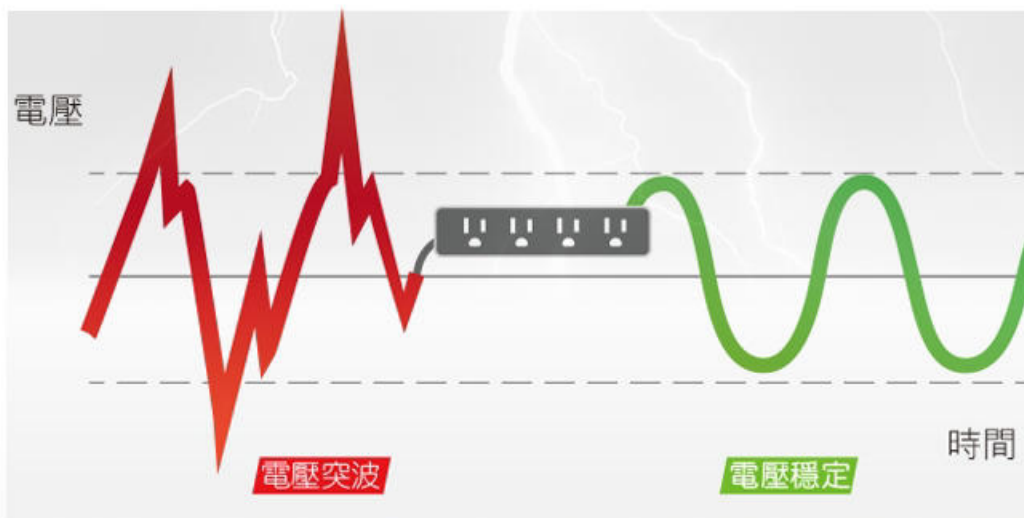

防雷擊抗突波

日常生活用電，發生雷擊造成電壓異常，進而導致電子產品損壞；具有突波吸收功能之電源延長線，可接收異常電源突波，使電壓呈現穩定狀態，進而保護電器用品之安全及使用壽命。